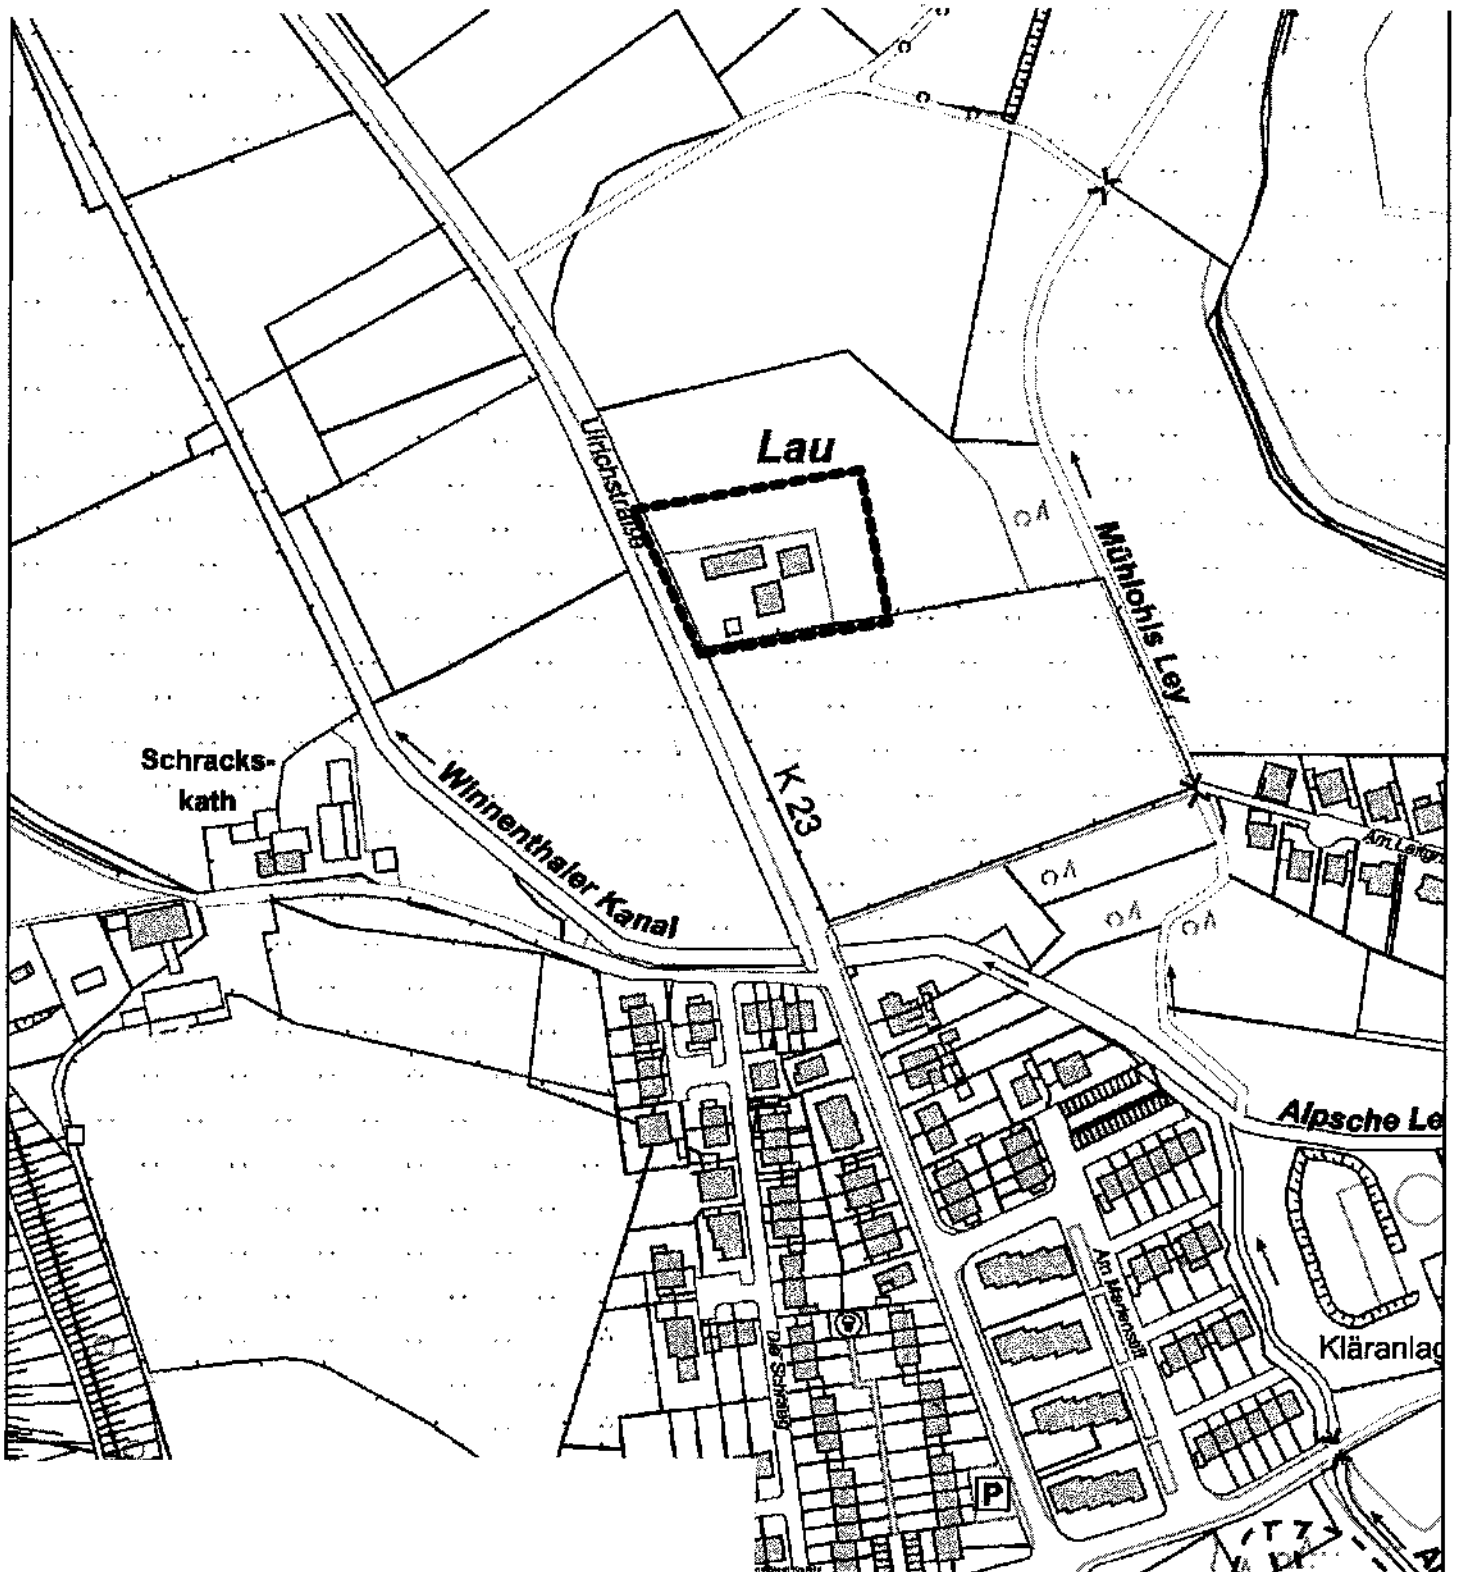

Bebauungsplan Nr. 76 „Flüchtlingsunterkünfte Ulrichstraße“

—— Planbereichsgrenze
Kartengrundlage: Deutsche Grundkarte, unmaßstäblich